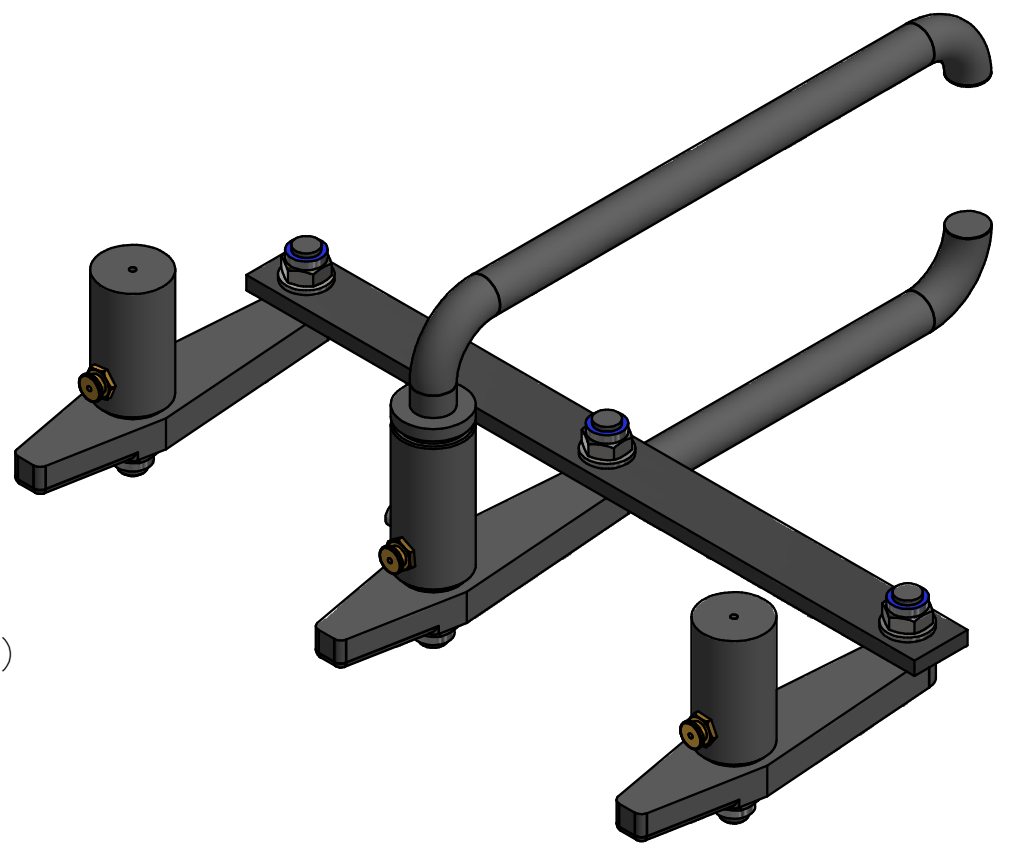

A-A (1 : 3)

400

B-B (1 : 3)

C					
B					
A					
Rev.:	REV. DATE:	REVISION SUBJECT			
Date:	15-12-2022	 Rob Snel TECHNISCHE GROOTHANDEL	Rob Snel Technische Groothandel Industrieweg 39 3361 HJ Sliedrecht		Art.nr:
Drawn:	Hans Baars		T +31 (0)184 43 30 30 F +31 (0)184 43 30 31 E s.snel@robsnel.nl I www.robsnel.nl		Projection type:
Scale:	1:2				
Status:	Pending				
Cust.:					
Project:					
Title: Doortoggle steel/steel 93mm					
Mat:	Dwg.nr:	93.ST.428.00		Revision:	Sheet: 1
					Format: A3