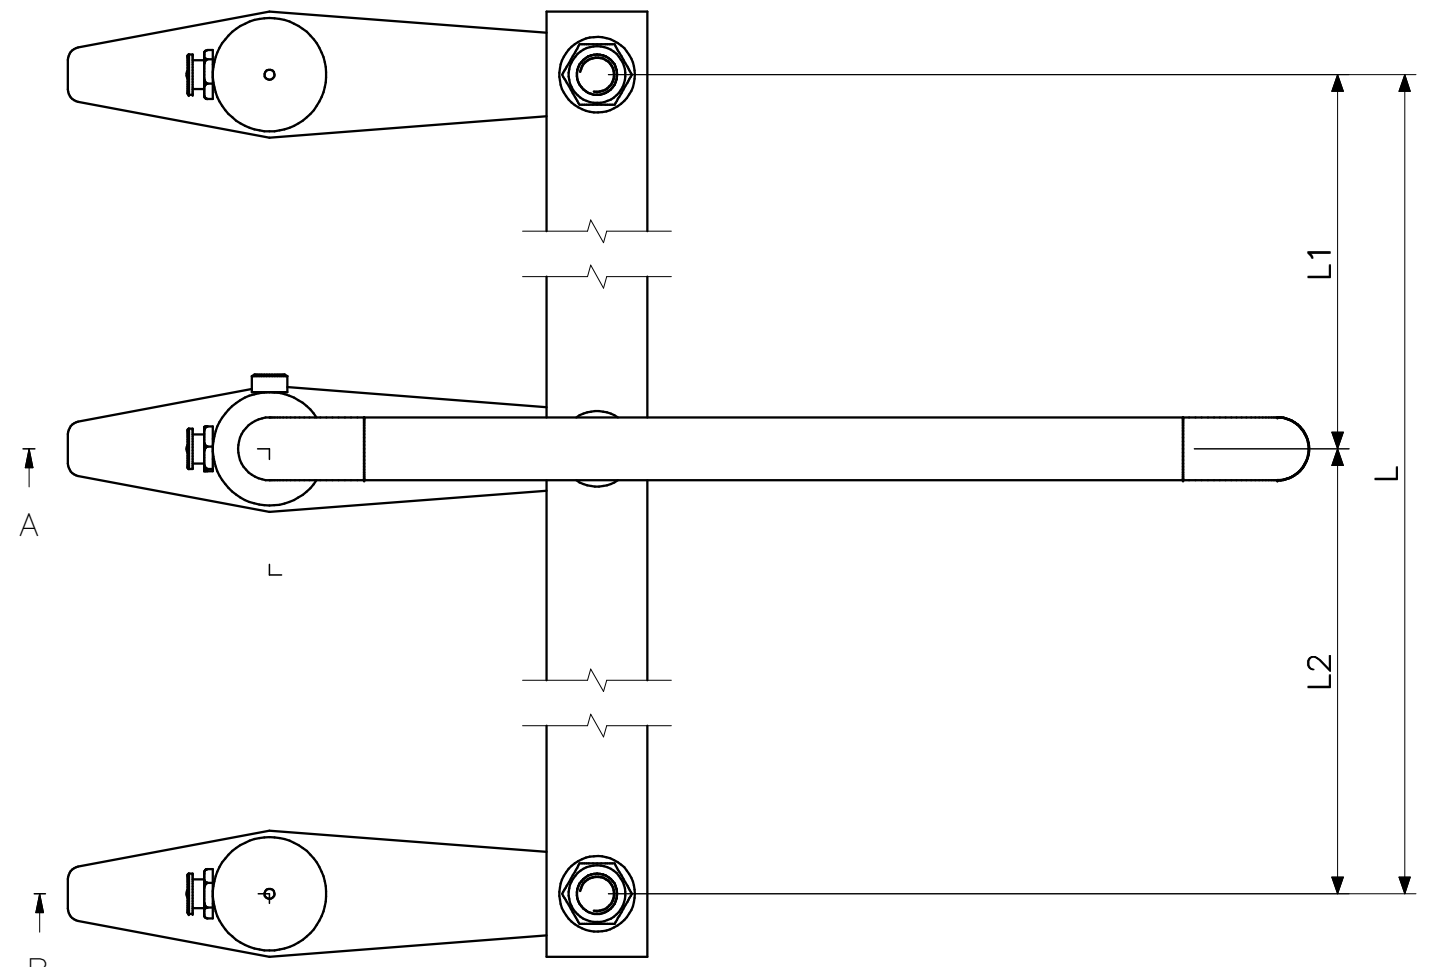

A-A (1 : 3)

400

B-B (1 : 3)

C					
B					
A					
Rev.:	REV. DATE:	REVISION SUBJECT			
Date:	15-12-2022	 Rob Snel TECHNISCHE GROOTHANDEL	Rob Snel Technische Groothandel Industrieweg 39 3361 HJ Sliedrecht		Art.nr:
Drawn:	Hans Baars		T +31 (0)184 43 30 30 F +31 (0)184 43 30 31 E s.snel@robsnel.nl I www.robsnel.nl		Projection type:
Scale:	1:2				
Status:	Pending				
Cust.:					
Project:					
Title: Doortoggle steel/steel 93mm					
Mat:	Dwg.nr:	93.ST.428.00		Revision:	Sheet: 1
					Format: A3