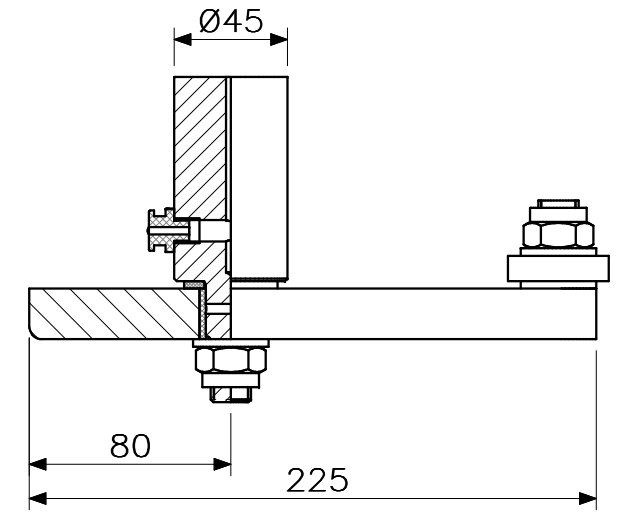

A-A (1 : 3)

400

B-B (1 : 3)

C					
B					
A					
Rev.:	REV. DATE:	REVISION SUBJECT			
Date:	15-12-2022	 Rob Snel TECHNISCHE GROOTHANDEL	Rob Snel Technische Groothandel Industrieweg 39 3361 HJ Sliedrecht		Art.nr:
Drawn:	Hans Baars		T +31 (0)184 43 30 30 F +31 (0)184 43 30 31 E s.snel@robsnel.nl I www.robsnel.nl		Projection type:
Scale:	1:2				
Status:	Pending				
Cust.:					
Project:					
Title: Doortoggle steel/steel 93mm					
Mat:	Dwg.nr:	93.ST.428.00		Revision:	Sheet: 1
					Format: A3