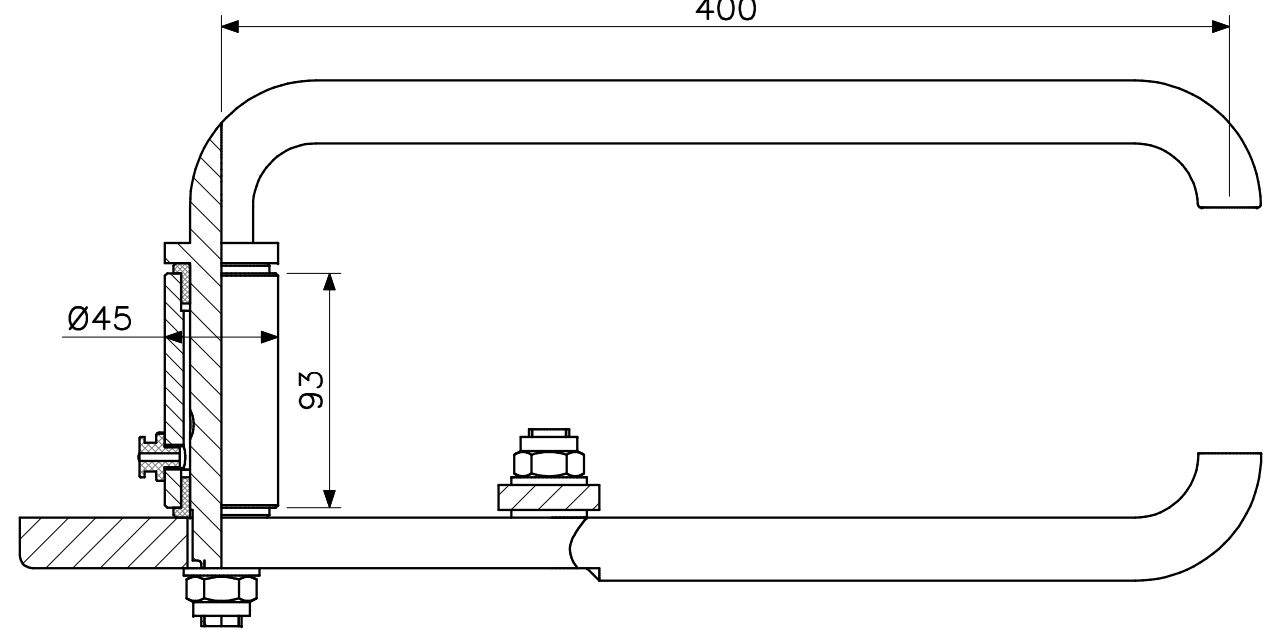

A-A (1 : 3)

400

B-B (1 : 3)

C					
B					
A					
Rev.:	REV. DATE:	REVISION SUBJECT			
Date:	15-12-2022	 Rob Snel TECHNISCHE GROOTHANDEL	Rob Snel Technische Groothandel Industrieweg 39 3361 HJ Sliedrecht		Art.nr:
Drawn:	Hans Baars		T +31 (0)184 43 30 30 F +31 (0)184 43 30 31 E s.snel@robsnel.nl I www.robsnel.nl		Projection type:
Scale:	1:2				
Status:	Pending				
Cust.:					
Project:					
Title: Doortoggle steel/steel 93mm					
Mat:	Dwg.nr:	93.ST.428.00		Revision:	Sheet: 1
					Format: A3