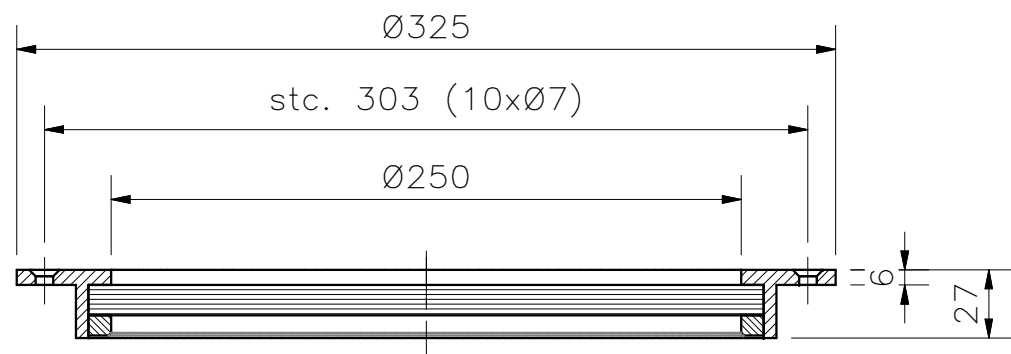

SECTION A-A
1:3