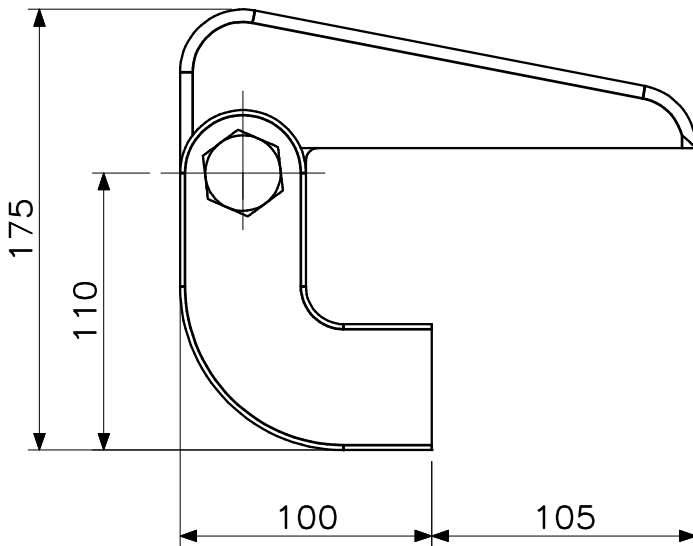

C					
B					
A					
Rev.:	REV. DATE:	REVISION SUBJECT			
Date:	21-2-2023	 <b>Rob Snel</b> TECHNISCHE GROOTHANDEL	Rob Snel Technische Groothandel Industrieweg 39 3361 HJ Sliedrecht  T +31 (0)184 43 30 30 F +31 (0)184 43 30 31 E <a href="mailto:s.snel@robsnel.nl">s.snel@robsnel.nl</a> I <a href="http://www.robsnel.nl">www.robsnel.nl</a>		Art.nr:
Drawn:	HB				Projection type:
Scale:	1:3				
Status:	Pending				
Cust.:					
Project:		Title: <b>Zwaar luikscharnier M20 slob staal</b>			
Mat:	Dwg.nr:	20.ST.320.00	Revision:	Sheet:	Format:
				1	A4