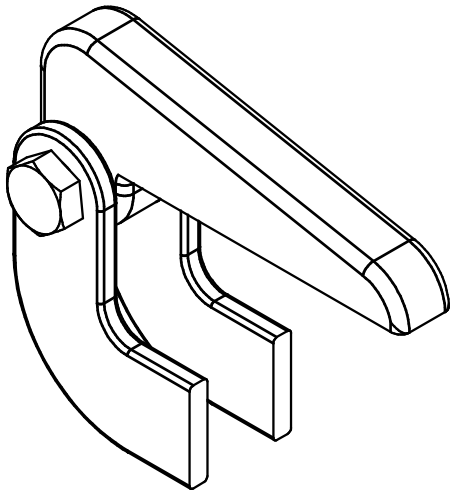

C					
B					
A					
Rev.:	REV. DATE:	REVISION SUBJECT			
Date:	21-2-2023	 <b>Rob Snel</b> TECHNISCHE GROOTHANDEL	Rob Snel Technische Groothandel Industrieweg 39 3361 HJ Sliedrecht  T +31 (0)184 43 30 30 F +31 (0)184 43 30 31 E <a href="mailto:s.snel@robsnel.nl">s.snel@robsnel.nl</a> I <a href="http://www.robsnel.nl">www.robsnel.nl</a>		Art.nr:
Drawn:	HB				Projection type:
Scale:	1:3				
Status:	Pending				
Cust.:					
Project:		Title: <b>Zwaar luikscharnier M20 slob staal</b>			
Mat:	Dwg.nr:	20.ST.320.00	Revision:	Sheet:	Format:
				1	A4