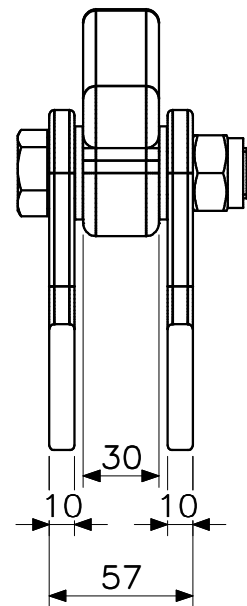

C					
B					
A					
Rev.:	REV. DATE:	REVISION SUBJECT			
Date:	21-2-2023	 <b>Rob Snel</b> TECHNISCHE GROOTHANDEL	Rob Snel Technische Groothandel Industrieweg 39 3361 HJ Sliedrecht  T +31 (0)184 43 30 30 F +31 (0)184 43 30 31 E <a href="mailto:s.snel@robsnel.nl">s.snel@robsnel.nl</a> I <a href="http://www.robsnel.nl">www.robsnel.nl</a>		Art.nr:
Drawn:	HB				Projection type:
Scale:	1:3				
Status:	Pending				
Cust.:					
Project:		Title: <b>Zwaar luikscharnier M20 slob staal</b>			
Mat:	Dwg.nr:	20.ST.320.00	Revision:	Sheet:	Format:
				1	A4