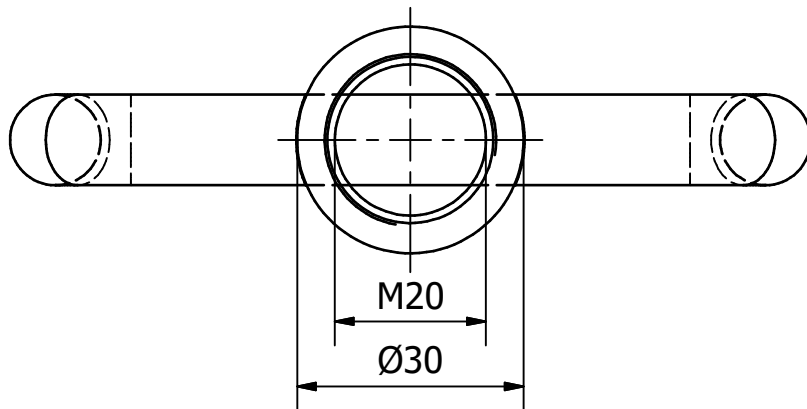

C		
B		
A		

Rev.:	REV. DATE:	REVISION SUBJECT
-------	------------	------------------

Date:	10-9-2021	 Rob Snel TECHNISCHE GROOTHANDEL	Rob Snel Technische Groothandel Industrieweg 39 3361 HJ Sliedrecht T +31 (0)184 43 30 30 F +31 (0)184 43 30 31 E s.snel@robsnel.nl I www.robsnel.nl	Art.nr:
Drawn:	HB			Projection type:
Scale:	1:1			
Status:	Pending			
Cust.:				
Project:				

Title:	TOGGLE M20 STAINLESS STEEL			
--------	-----------------------------------	--	--	--

Mat:	Dwg.nr:	Revision:	Sheet:	Format:
	20.SS.204.00	0	1	A4