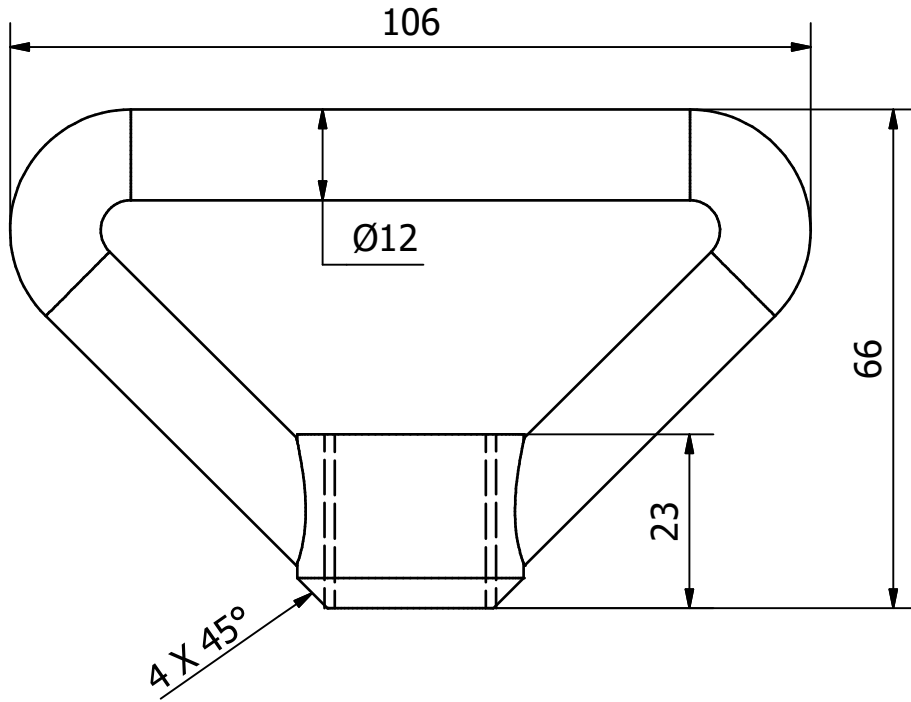

C		
B		
A		

Rev.:	REV. DATE:	REVISION SUBJECT
-------	------------	------------------

Date:	10-9-2021	 Rob Snel TECHNISCHE GROOTHANDEL	Rob Snel Technische Groothandel Industrieweg 39 3361 HJ Sliedrecht T +31 (0)184 43 30 30 F +31 (0)184 43 30 31 E s.snel@robsnel.nl I www.robsnel.nl	Art.nr:
Drawn:	HB			Projection type:
Scale:	1:1			
Status:	Pending			
Cust.:				
Project:				

Title:	TOGGLE M20 STAINLESS STEEL			
--------	-----------------------------------	--	--	--

Mat:	Dwg.nr:	Revision:	Sheet:	Format:
	20.SS.204.00	0	1	A4