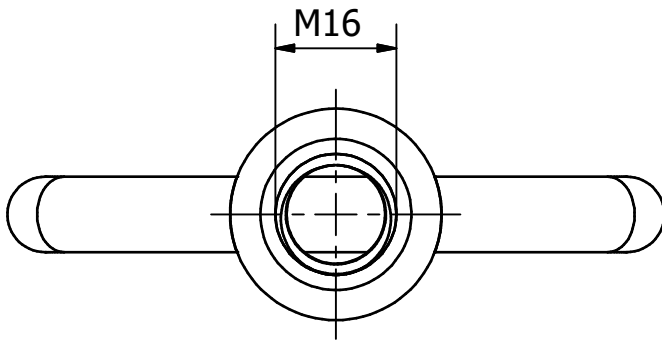

C		
B		
A		

Rev.:	REV. DATE:	REVISION SUBJECT
-------	------------	------------------

Date:	10-9-2021	 Rob Snel TECHNISCHE GROOTHANDEL	Art.nr:
Drawn:	HB		Rob Snel Technische Groothandel Industrieweg 39 3361 HJ Sliedrecht
Scale:	1:1		
Status:	Pending		
Cust.:			T +31 (0)184 43 30 30 F +31 (0)184 43 30 31 E s.snel@robsnel.nl I www.robsnel.nl
Project:			
			Projection type:
			

Title:	TOGGLE M16 STAINLESS STEEL			
--------	-----------------------------------	--	--	--

Mat:	Dwg.nr:	Revision:	Sheet:	Format:
	16.SS.203.00	0	1	A4