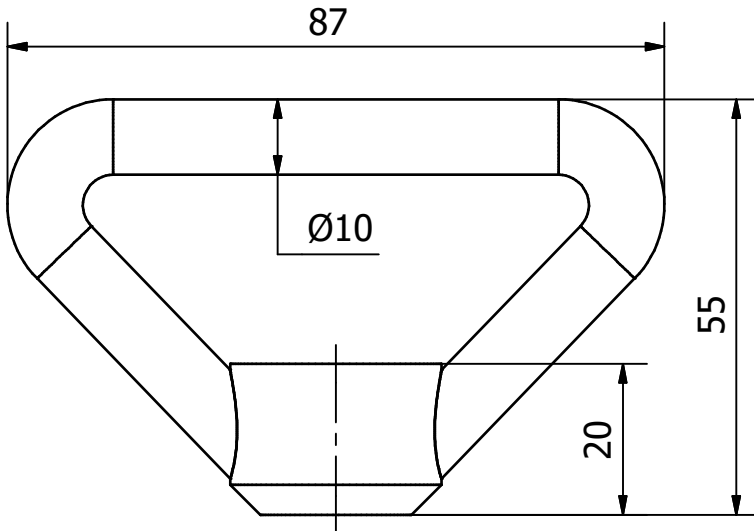

C		
B		
A		

Rev.:	REV. DATE:	REVISION SUBJECT
-------	------------	------------------

Date:	10-9-2021	 Rob Snel TECHNISCHE GROOTHANDEL	Art.nr:
Drawn:	HB		Rob Snel Technische Groothandel Industrieweg 39 3361 HJ Sliedrecht
Scale:	1:1		
Status:	Pending		
Cust.:			T +31 (0)184 43 30 30 F +31 (0)184 43 30 31 E s.snel@robsnel.nl I www.robsnel.nl
Project:			
			Projection type:
			

Title:	TOGGLE M16 STAINLESS STEEL			
--------	-----------------------------------	--	--	--

Mat:	Dwg.nr:	Revision:	Sheet:	Format:
	16.SS.203.00	0	1	A4