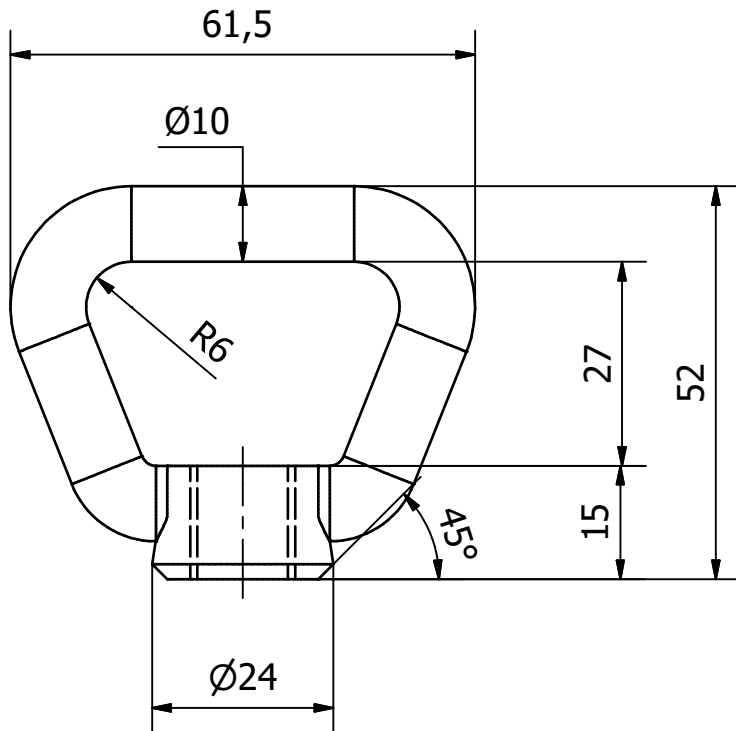

C		
B		
A		

Rev.: REV. DATE: REVISION SUBJECT

Date:	10-9-2021	 Rob Snel TECHNISCHE GROOTHANDEL	Rob Snel Technische Groothandel Industrieweg 39 3361 HJ Sliedrecht T +31 (0)184 43 30 30 F +31 (0)184 43 30 31 E s.snel@robsnel.nl I www.robsnel.nl	Art.nr:
Drawn:	HB		Projection type:	
Scale:	1:1			
Status:	Pending			
Cust.:				
Project:				

Title: **TOGGLE M12 MESSING**

Mat:	Dwg.nr:	Revision:	Sheet:	Format:
	12.BR.212.00	0	1	A4