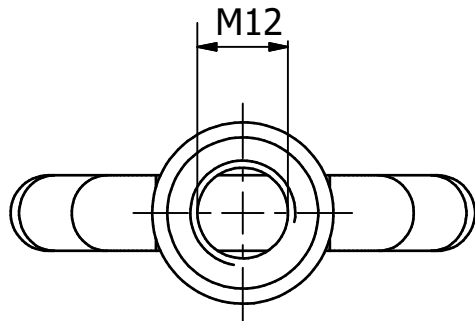

C		
B		
A		

Rev.: REV. DATE: REVISION SUBJECT

Date:	10-9-2021	 Rob Snel TECHNISCHE GROOTHANDEL	Rob Snel Technische Groothandel Industrieweg 39 3361 HJ Sliedrecht T +31 (0)184 43 30 30 F +31 (0)184 43 30 31 E s.snel@robsnel.nl I www.robsnel.nl	Art.nr:
Drawn:	HB		Projection type:	
Scale:	1:1			
Status:	Pending			
Cust.:				
Project:				

Title: **TOGGLE M12 MESSING**

Mat:	Dwg.nr:	Revision:	Sheet:	Format:
	12.BR.212.00	0	1	A4